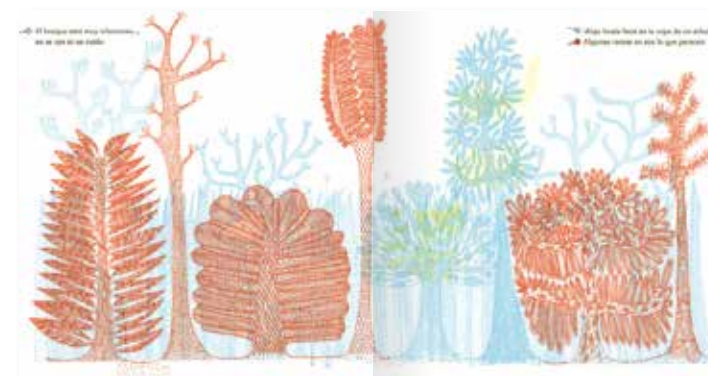

Serie ¿Qué se esconde ...?

Aina Bestard

De la misma serie:

ARGUMENTOS DE VENTA

Los lectores podrán experimentar un forma original de descubrir la vida oculta a través de las lúpas mágicas.

Las adorables ilustraciones y el inteligente diseño dejará fascinado a cualquier niño.

Títulos muy exitosos, traducidos a 14 idiomas y con más de 180.000 copias impresas.

¡Descubre qué se esconde en estos lugares a través de los filtros rojos, verdes y azules!

La técnica RGB consiste en superponer tres imágenes diferentes, cada una de un color primario.

Las imágenes resultantes de este proceso son muy curiosas. Los colores se mezclan, las líneas y formas se entrelazan de forma onírica y mágica. A través de un filtro de material transparente coloreado, es posible ver con claridad una de las capas y descubrir una imagen inesperada.